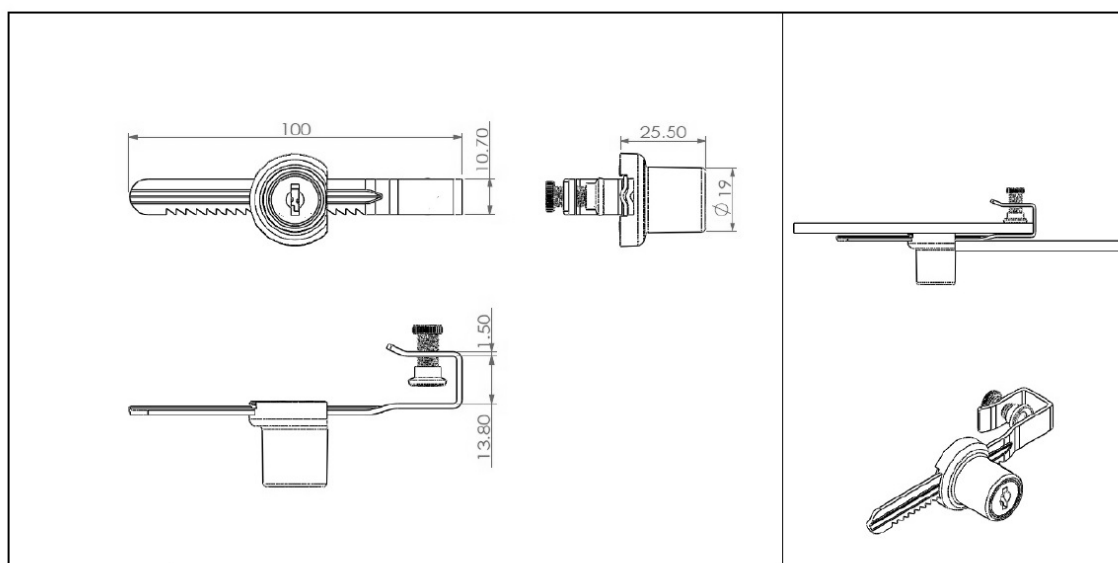

# PRODUCT SHEET

**Description:**

Sliding Glass Door Lock 750-100mm, CPL, KA D20 MK SISO

**Item number:**

14.09.012-0

Units	Box	Carton	HS Code	Barcode
Pcs.	20	200	8301300000	
				5704866452878

**SISO A/S**

Mileparken 11  
DK-2740 Skovlunde  
Denmark  
VAT: DK 24786013